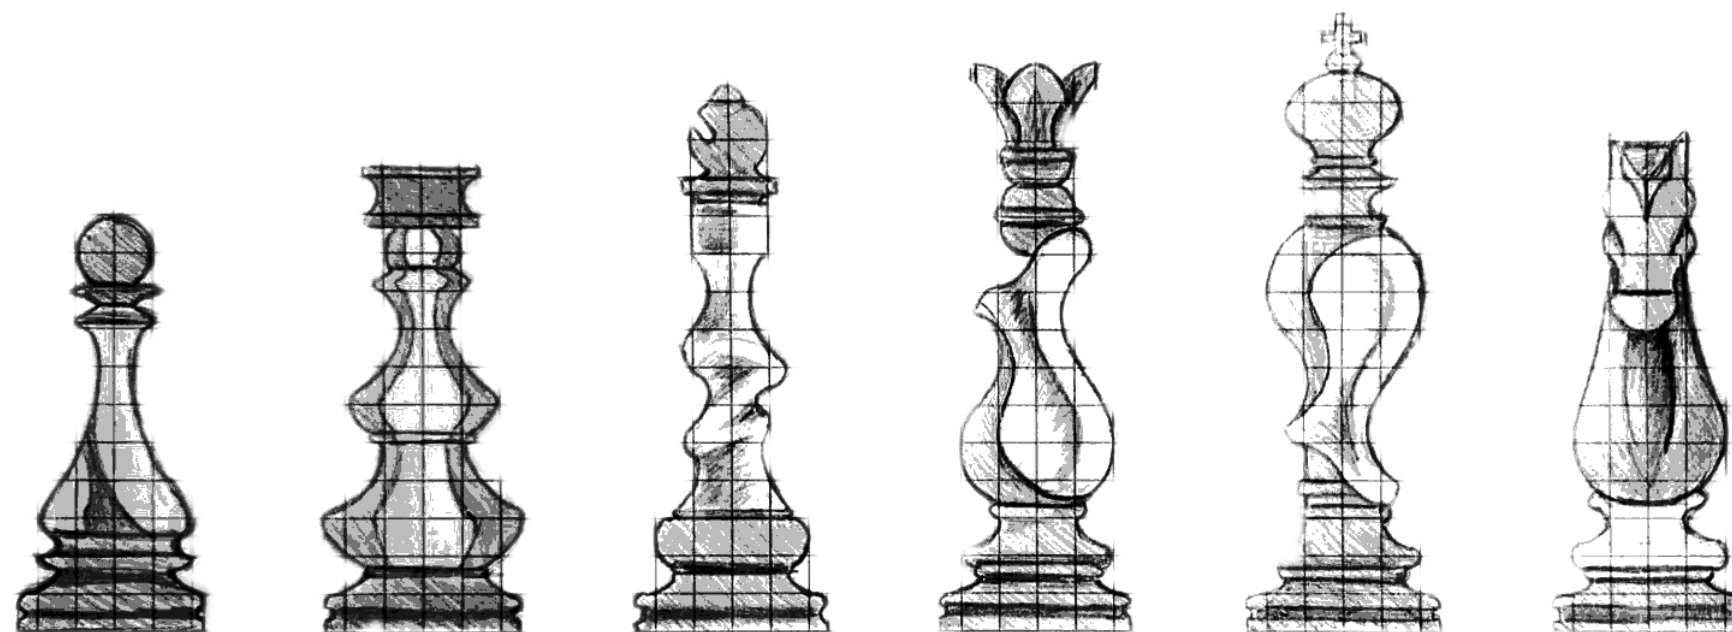

Cavallo

**Midjourney**

PROMPT ARTICOLATI

## DeepBlue Revisited

SCACCHIERA DI DESIGN SECONDO I  
SUGGERIMENTI DELL'IA

- ridisegno e geometrizzazione -

**Midjourney**

SULLA TERZA DIMENSIONE