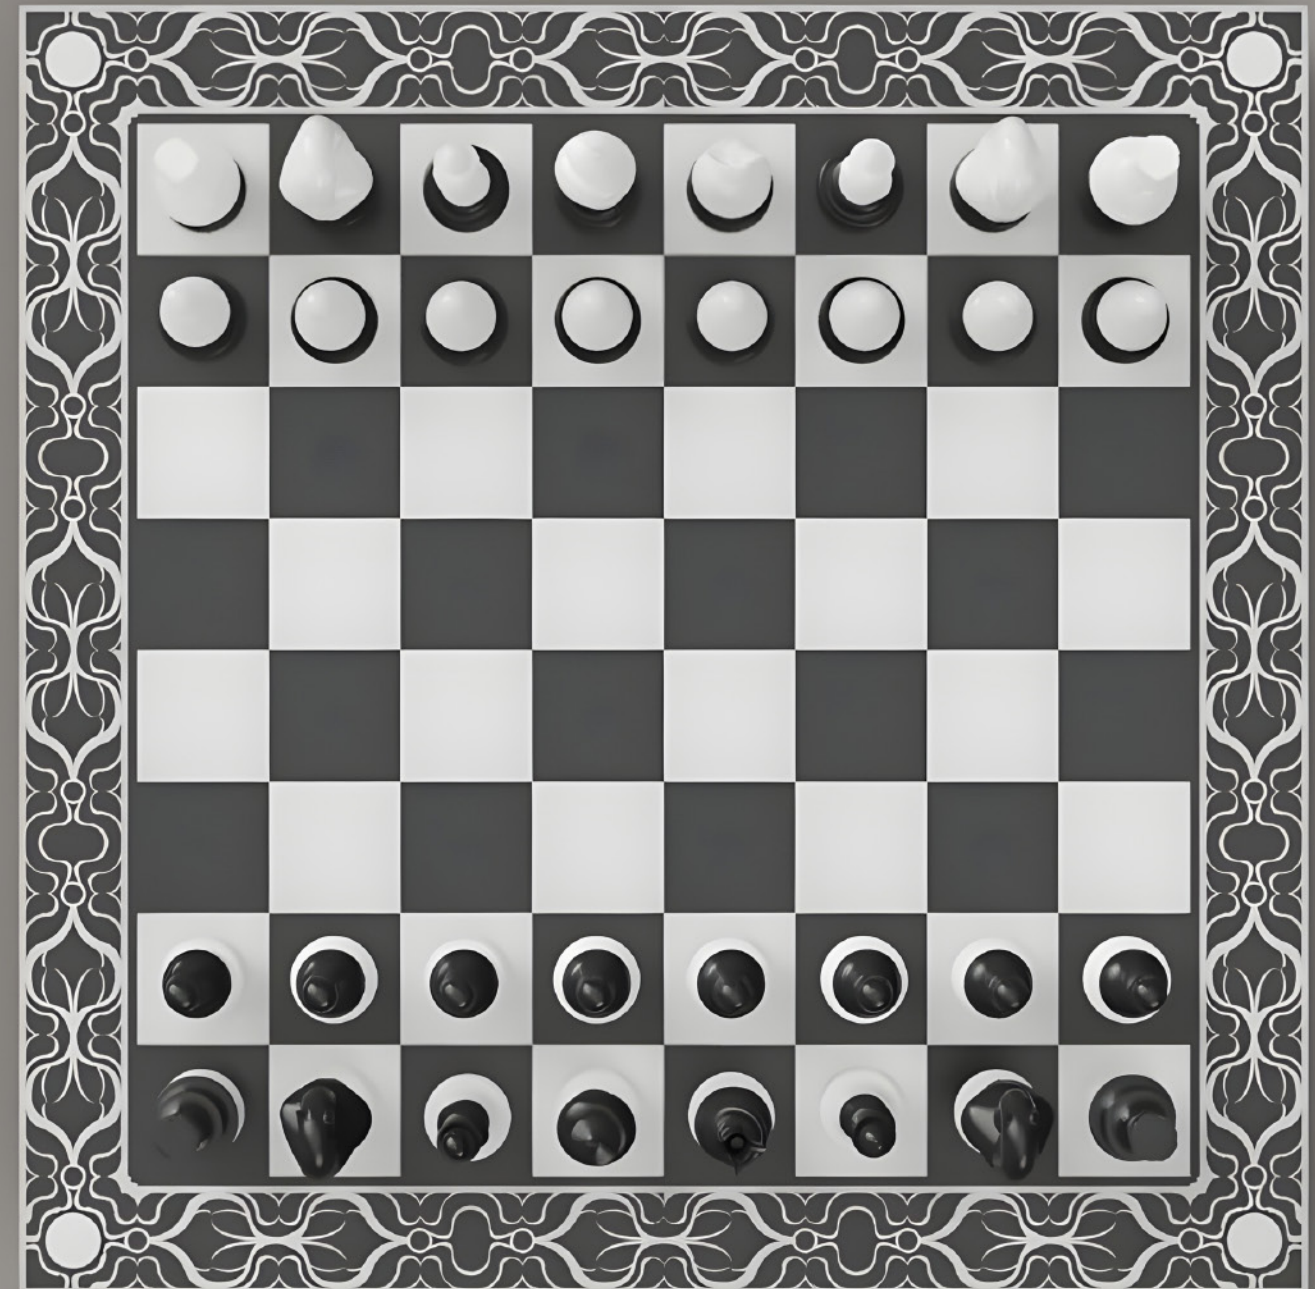

DeepBlue Revisited

SCACCHIERA DI DESIGN SECONDO I
SUGGERIMENTI DELL'IA